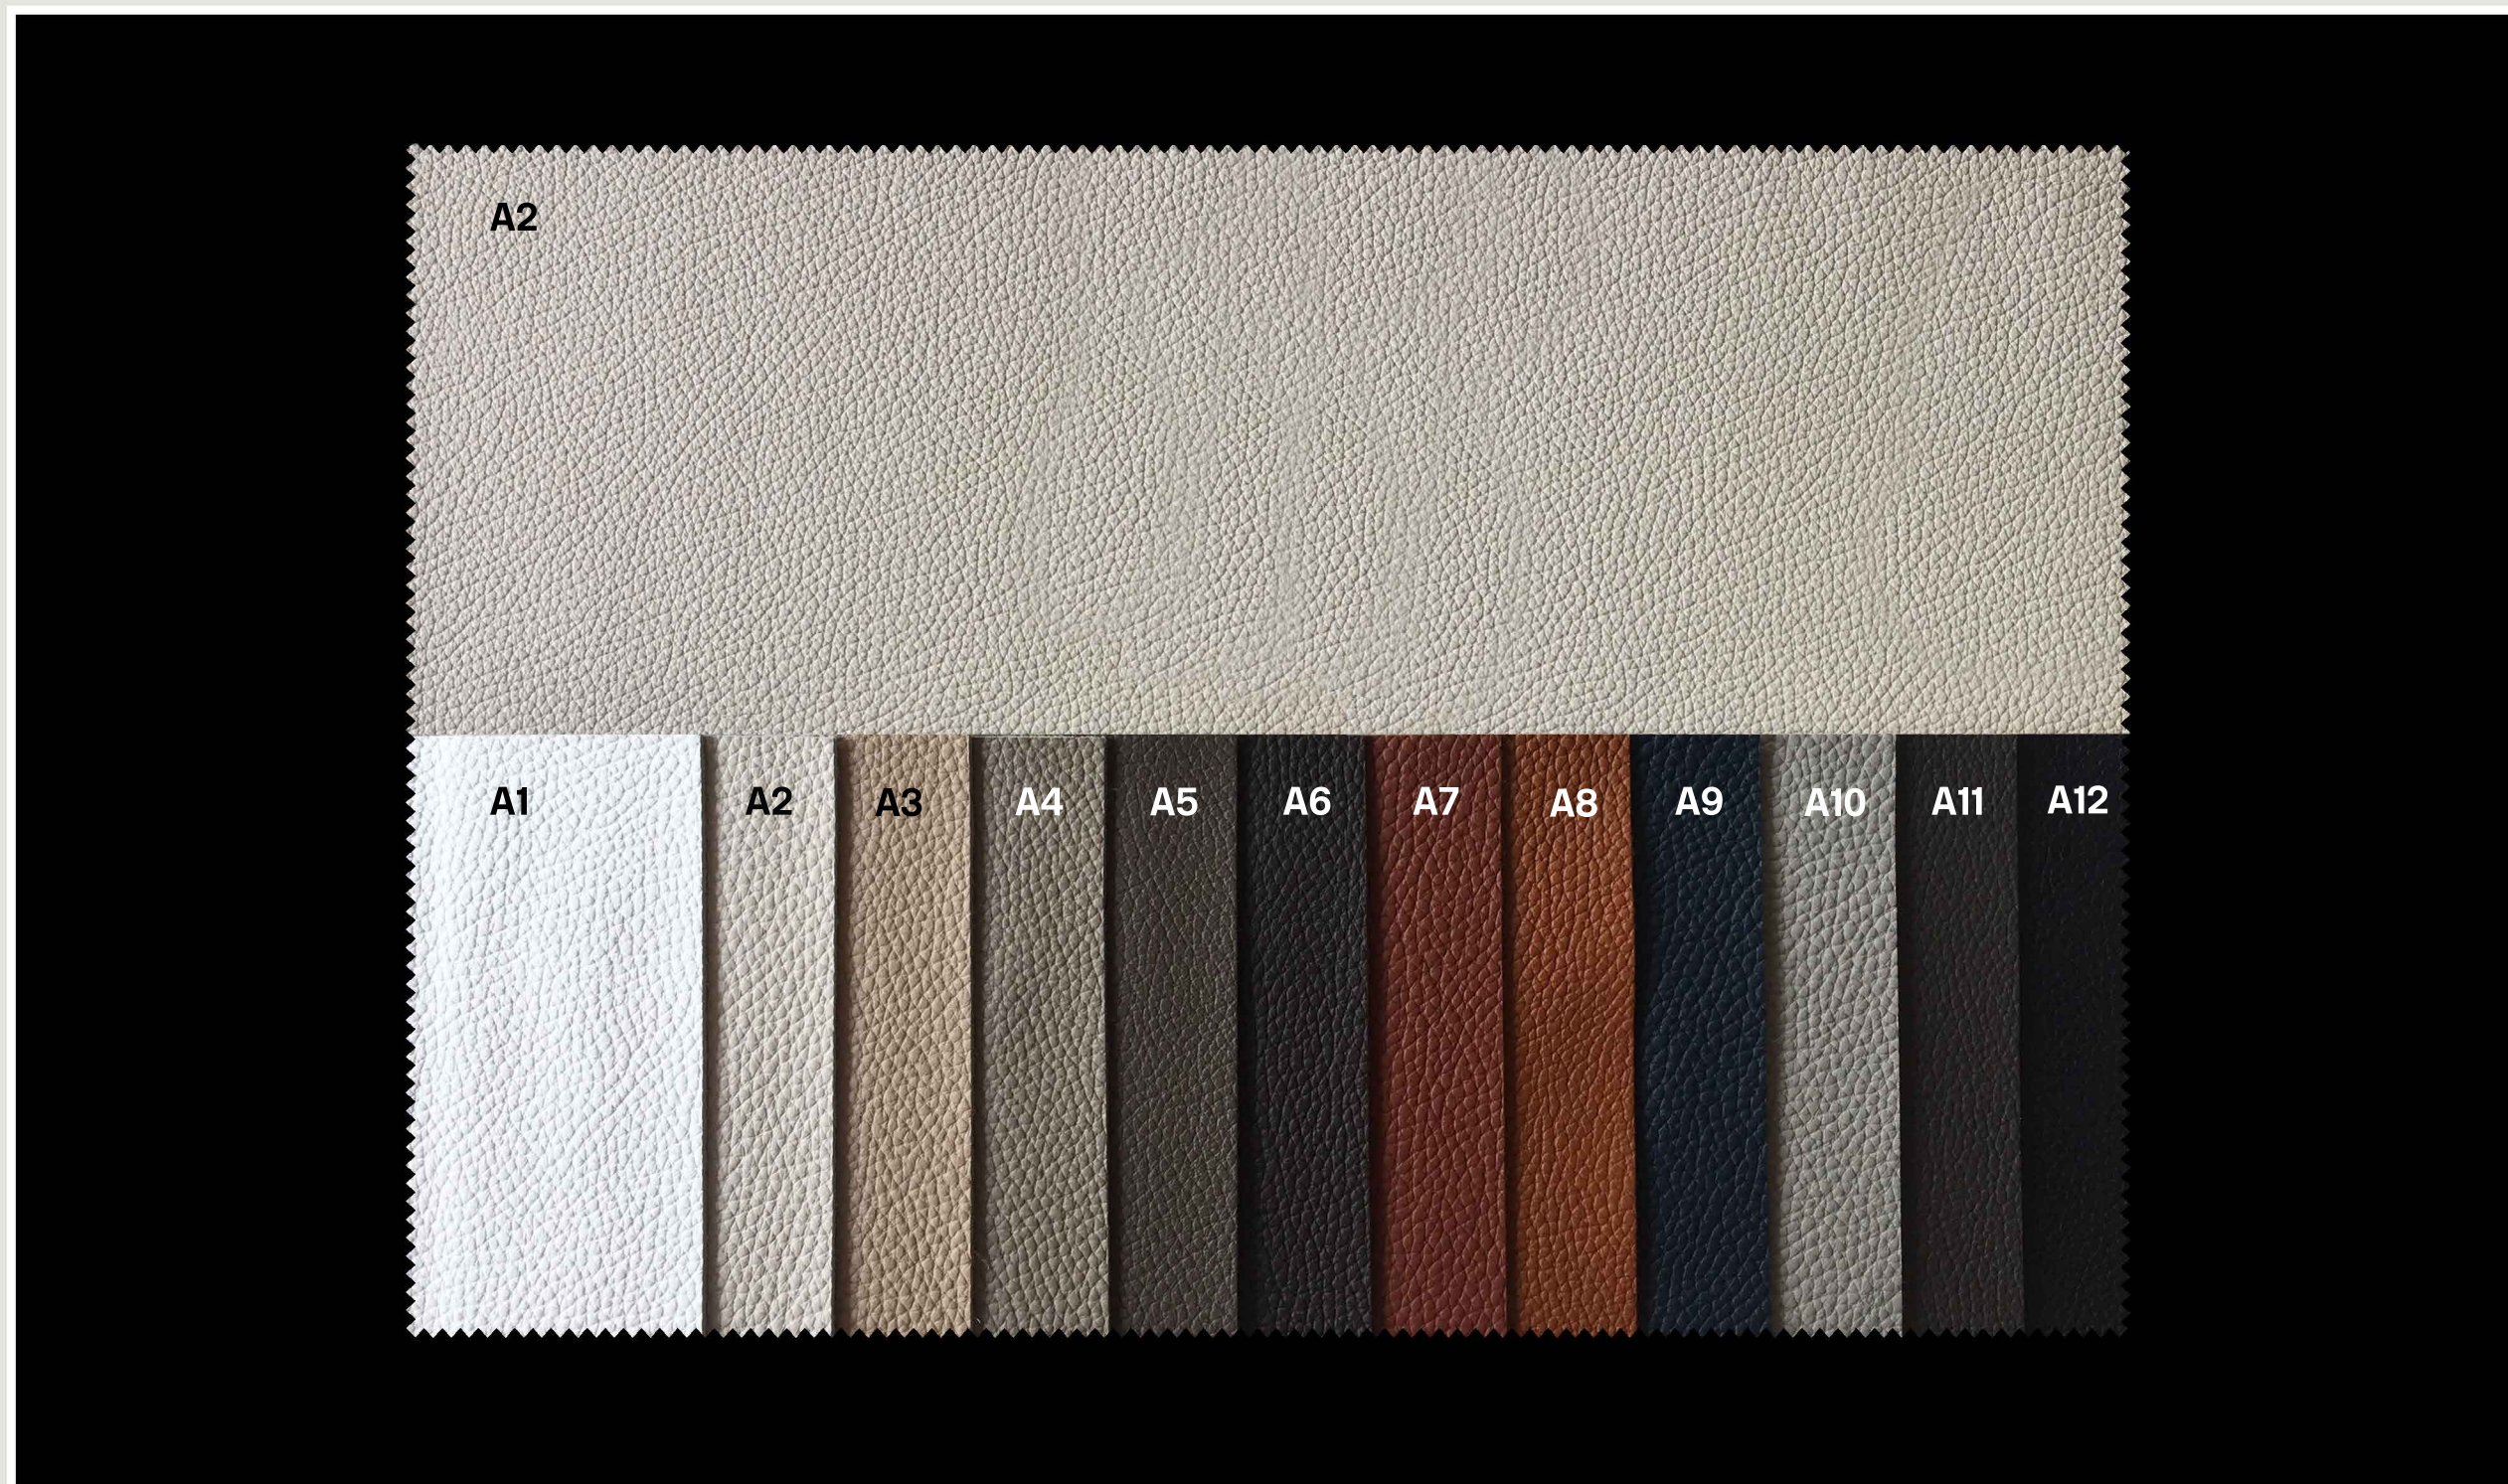

saba™

**— A personal
living
experience**

— Leather

Cat. CLUB

A1 — col.7160
A2 — col.7732
A3 — col.7766

A4 — col.7736
A5 — col.7738
A6 — col.7070

A7 — col.7260
A8 — col.7748
A9 — col.7130

A10 — col.7733
A11 — col.7110
A12 — col.7150

Cat. MASTER

A1 — Enchant col.27 Sauvage
A2 — Enchant col.16 Antilope
A3 — Enchant col.08 Militare
A4 — Enchant col.15 Pietra

A5 — Enchant col.18 Oceano
A6 — Enchant col.14 Seppia
A7 — Enchant col.06 Fumo
A8 — Enchant col.28 Antracite

B1 — Ocean col. 22
B2 — Ocean col. 14
B3 — Ocean col. 08
B4 — Ocean col.26

B5 — Ocean col.25
B6 — Ocean col.18
B7 — Ocean col.01

Cat. FLORIDA

A1 — Natural col.Bruciato

A2 — Natural col.Nut

A3 — Natural col.Testa di Moro

A4 — Natural col.Creta

A5 — Natural col.Blu

A6 — Natural col.Nero

A7 — Natural col.Grigio

A8 — Natural col.Camel

B1 — Seta col.Biscotto

B2 — Seta col.Brandy

B3 — Seta col.Ebano