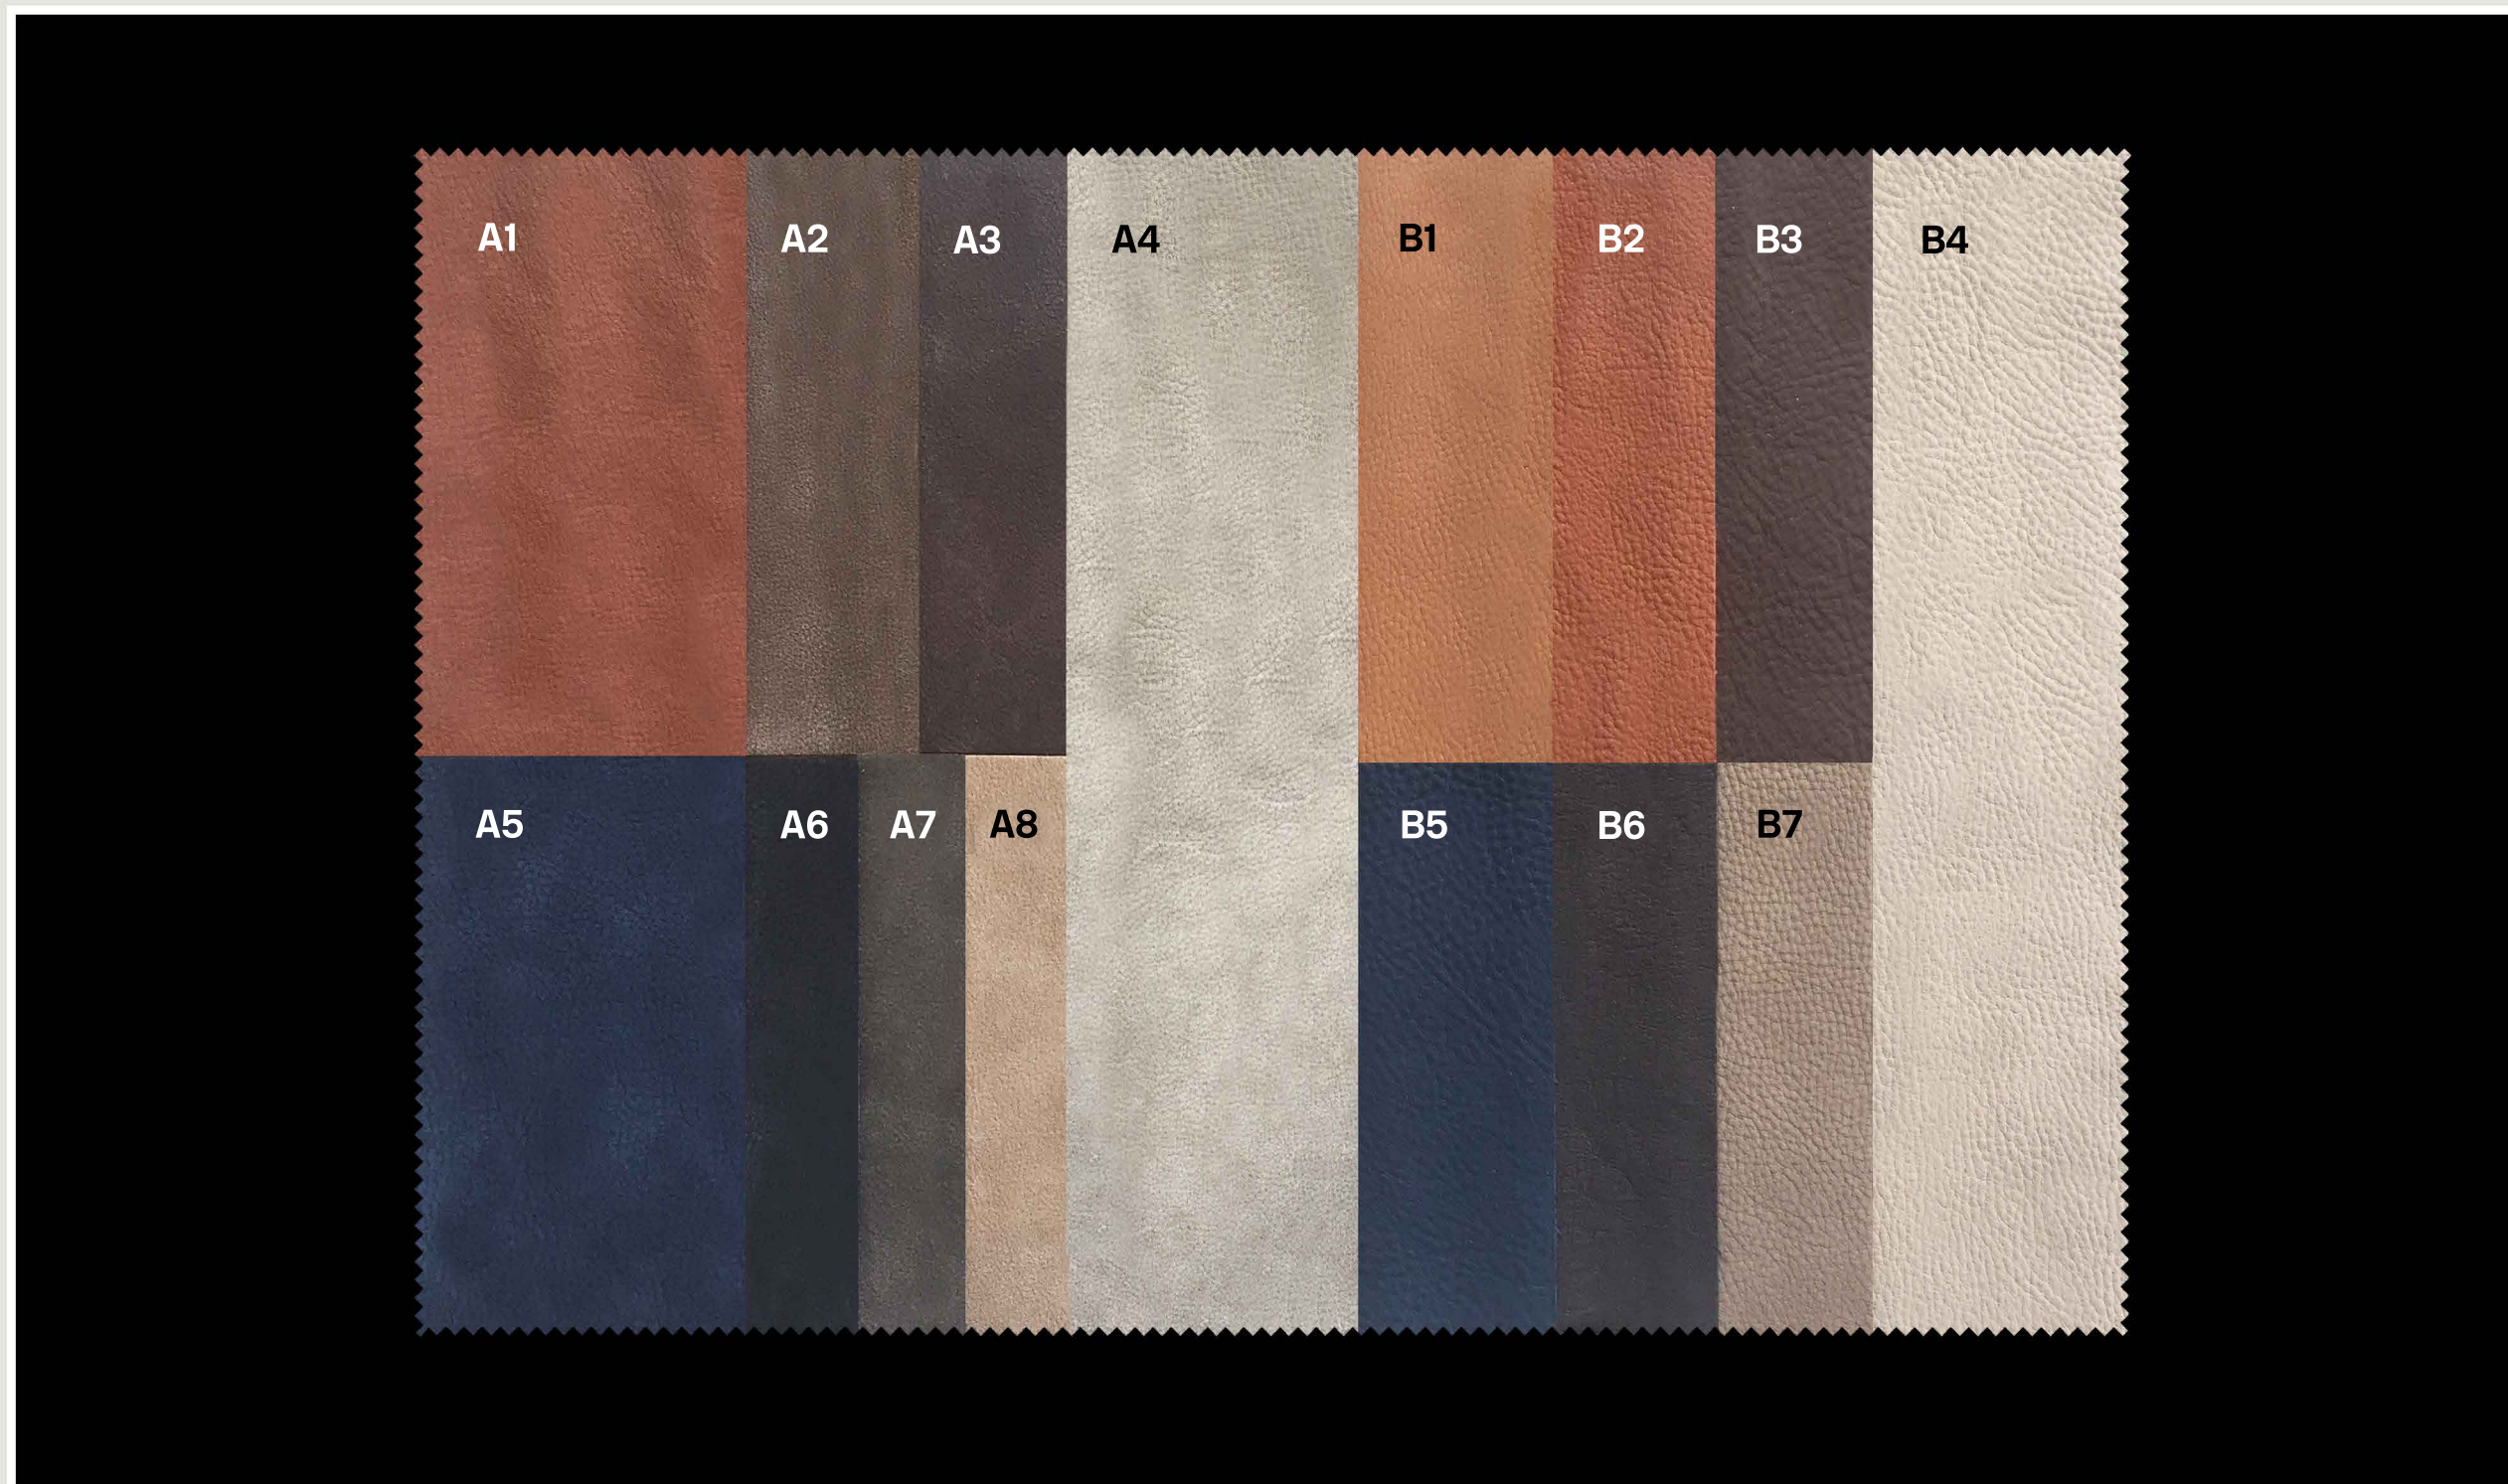

saba™

**— A personal
living
experience**

— Leather

Cat. CLUB

A1 — col.7160
A2 — col.7732
A3 — col.7766

A4 — col.7736
A5 — col.7738
A6 — col.7070

A7 — col.7260
A8 — col.7748
A9 — col.7130

A10 — col.7733
A11 — col.7110
A12 — col.7150

Cat. MASTER

A1 — Enchant col.27 Sauvage
A2 — Enchant col.16 Antilope
A3 — Enchant col.08 Militare
A4 — Enchant col.15 Pietra

A5 — Enchant col.18 Oceano
A6 — Enchant col.14 Seppia
A7 — Enchant col.06 Fumo
A8 — Enchant col.28 Antracite

B1 — Ocean col. 22
B2 — Ocean col. 14
B3 — Ocean col. 08
B4 — Ocean col.26

B5 — Ocean col.25
B6 — Ocean col.18
B7 — Ocean col.01

Cat. FLORIDA

A1 — Natural col.Bruciato

A2 — Natural col.Nut

A3 — Natural col.Testa di Moro

A4 — Natural col.Creta

A5 — Natural col.Blu

A6 — Natural col.Nero

A7 — Natural col.Grigio

A8 — Natural col.Camel

B1 — Seta col.Biscotto

B2 — Seta col.Brandy

B3 — Seta col.Ebano