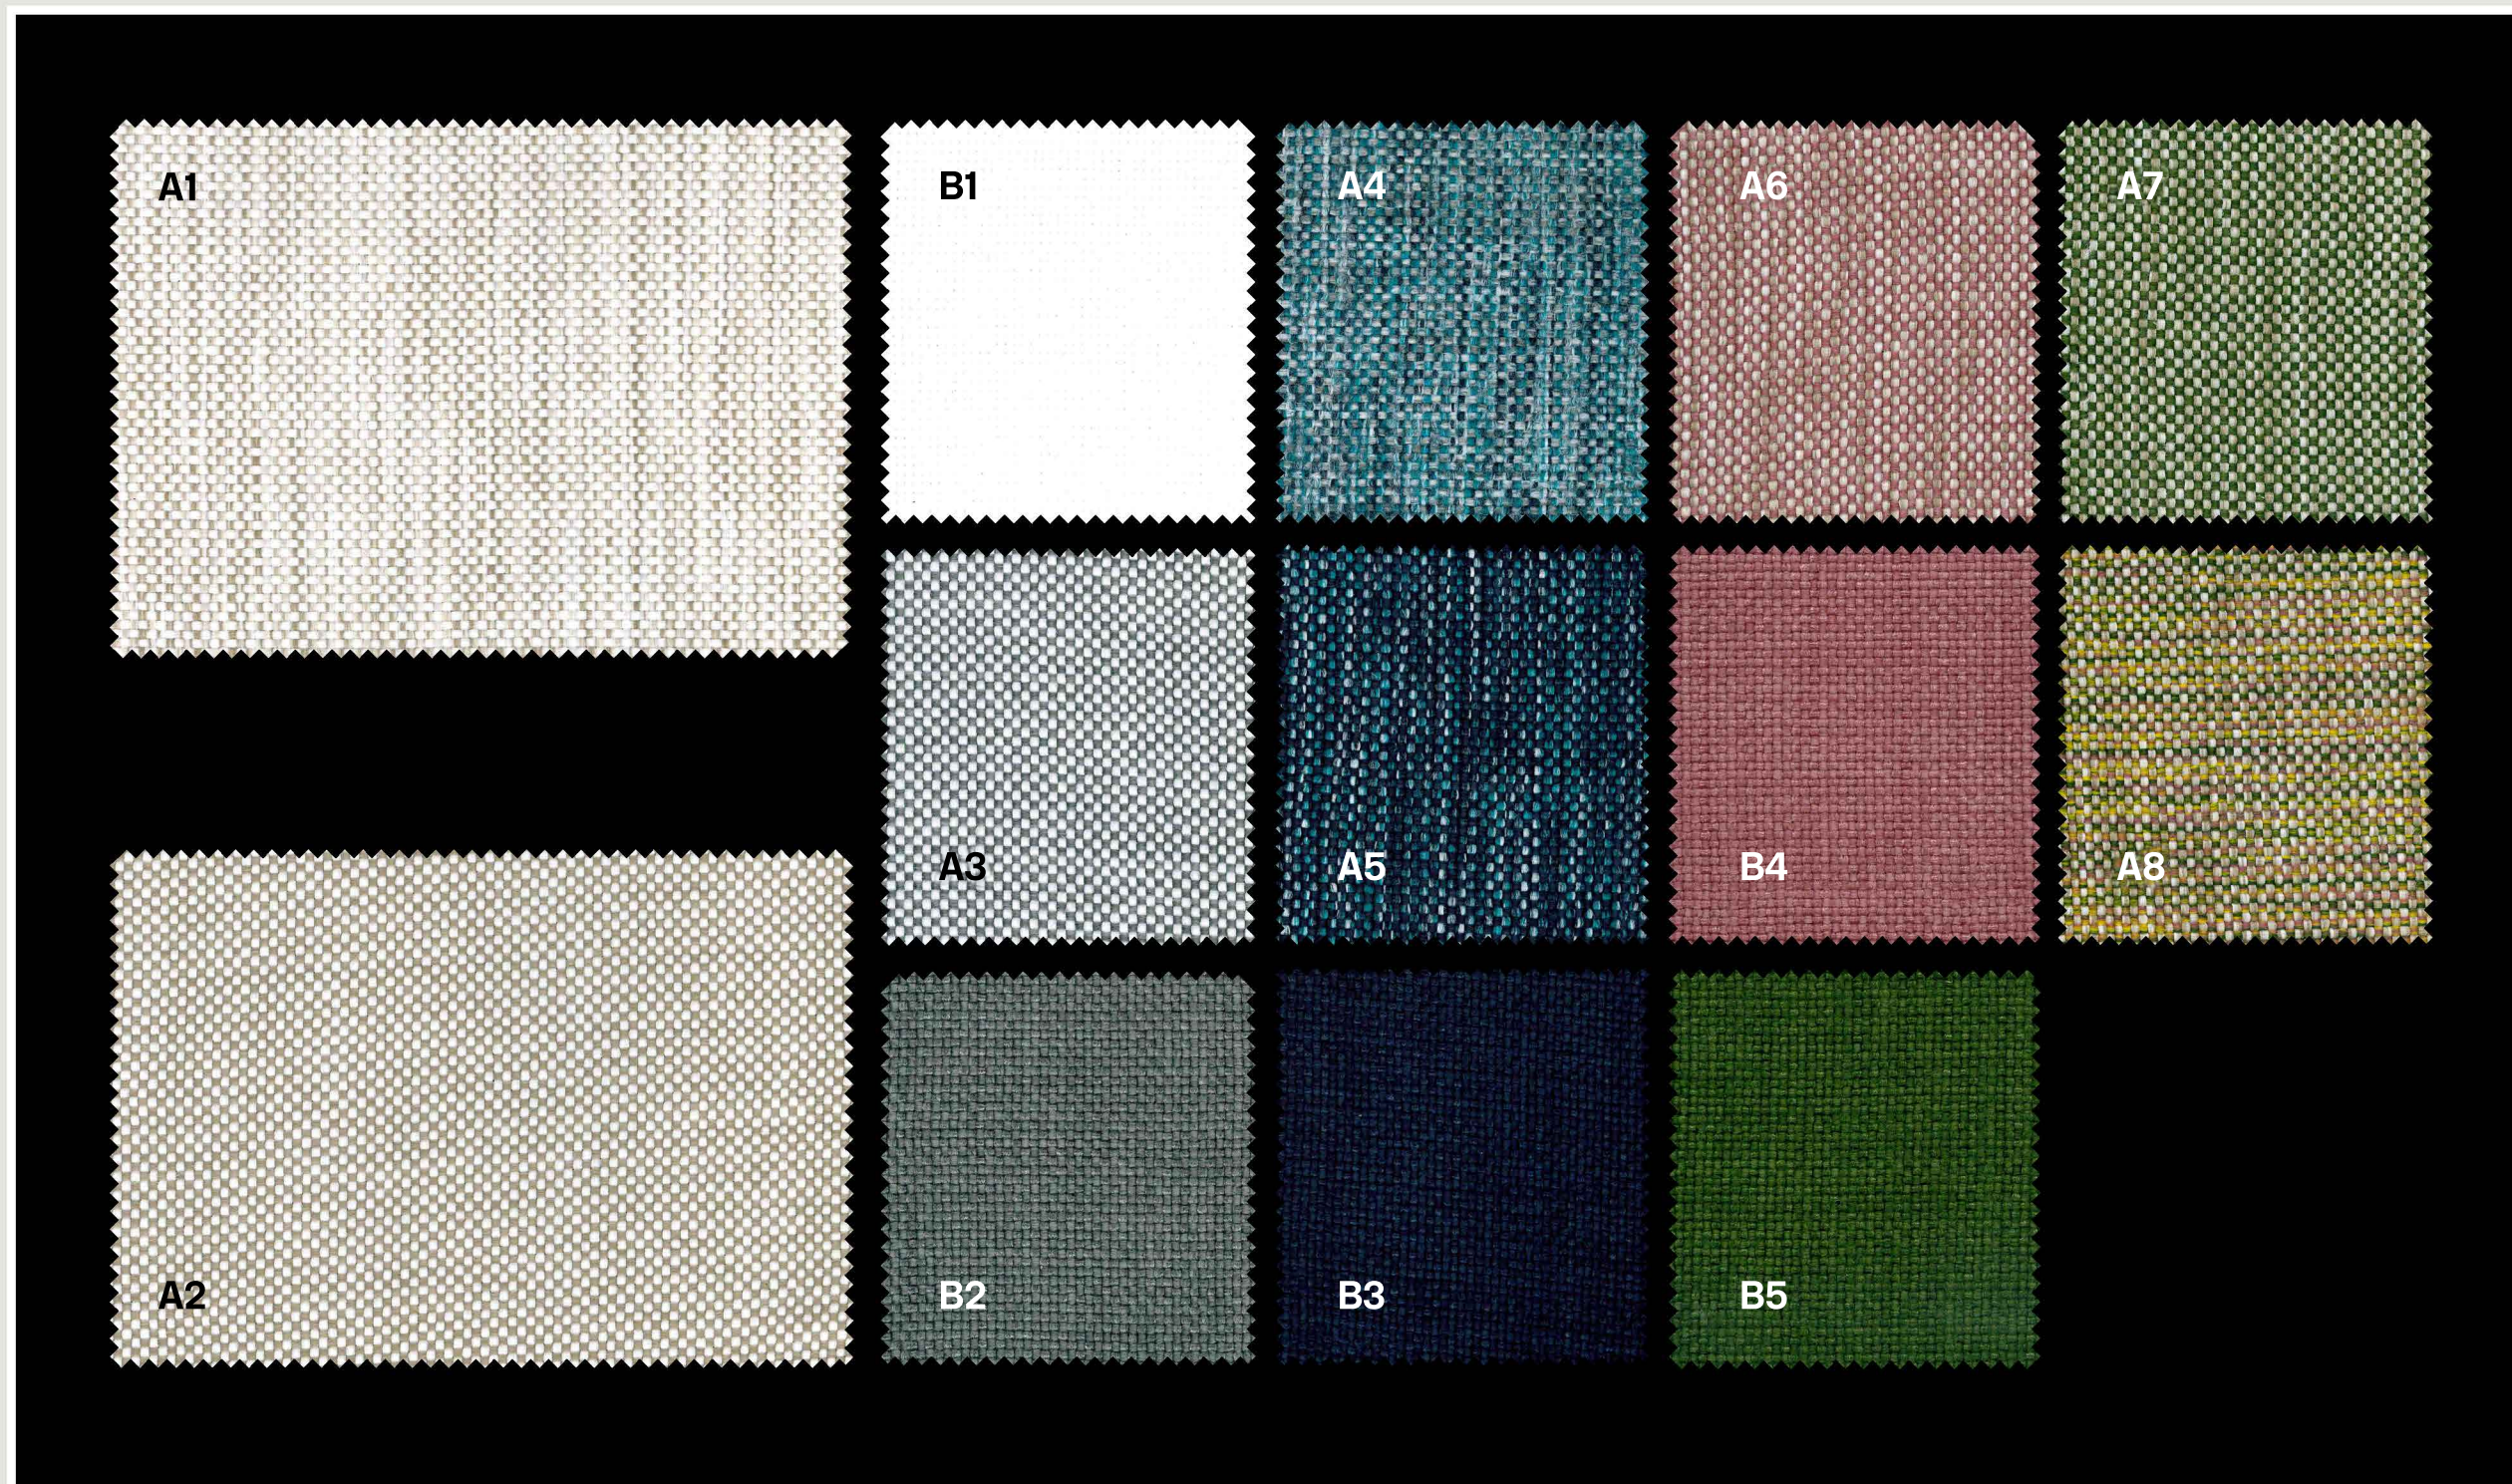

**saba™**

**— A personal  
living  
experience**

**— Outdoor Fabrics**

Cat. ROYAL (Frame & Sunny) / VIP (Bright) / EXTRA (Canvas, Dakar & Savane)

A1 — Savane col.349  
A2 — Savane col.350  
A3 — Savane col.235

B1 — Dakar col.3756  
B2 — Dakar col.3741  
B3 — Dakar col.3966  
B4 — Dakar col.5453  
B5 — Dakar col.5404

C1 — Sunny col.03  
C2 — Sunny col.01  
D1 — Bright col.194  
D2 — Bright col.193

E1 — Frame col.01  
E2 — Frame col.06  
F1 — Canvas col.006

Cat. ROYAL (Frame & Sunny) / EXTRA (Canvas, Dakar & Savane)

A4 — Savane col.140

C3 — Sunny col.07

E3 — Frame col.26

F2 — Canvas col.137

B6 — Dakar col.3989

C4 — Sunny col.06

E4 — Frame col.14

F3 — Canvas col.022

B7 — Dakar col.3969

C5 — Sunny col.09

E5 — Frame col.15

F4 — Canvas col.021

E6 — Frame col.30

Cat. VIP

A — 1537