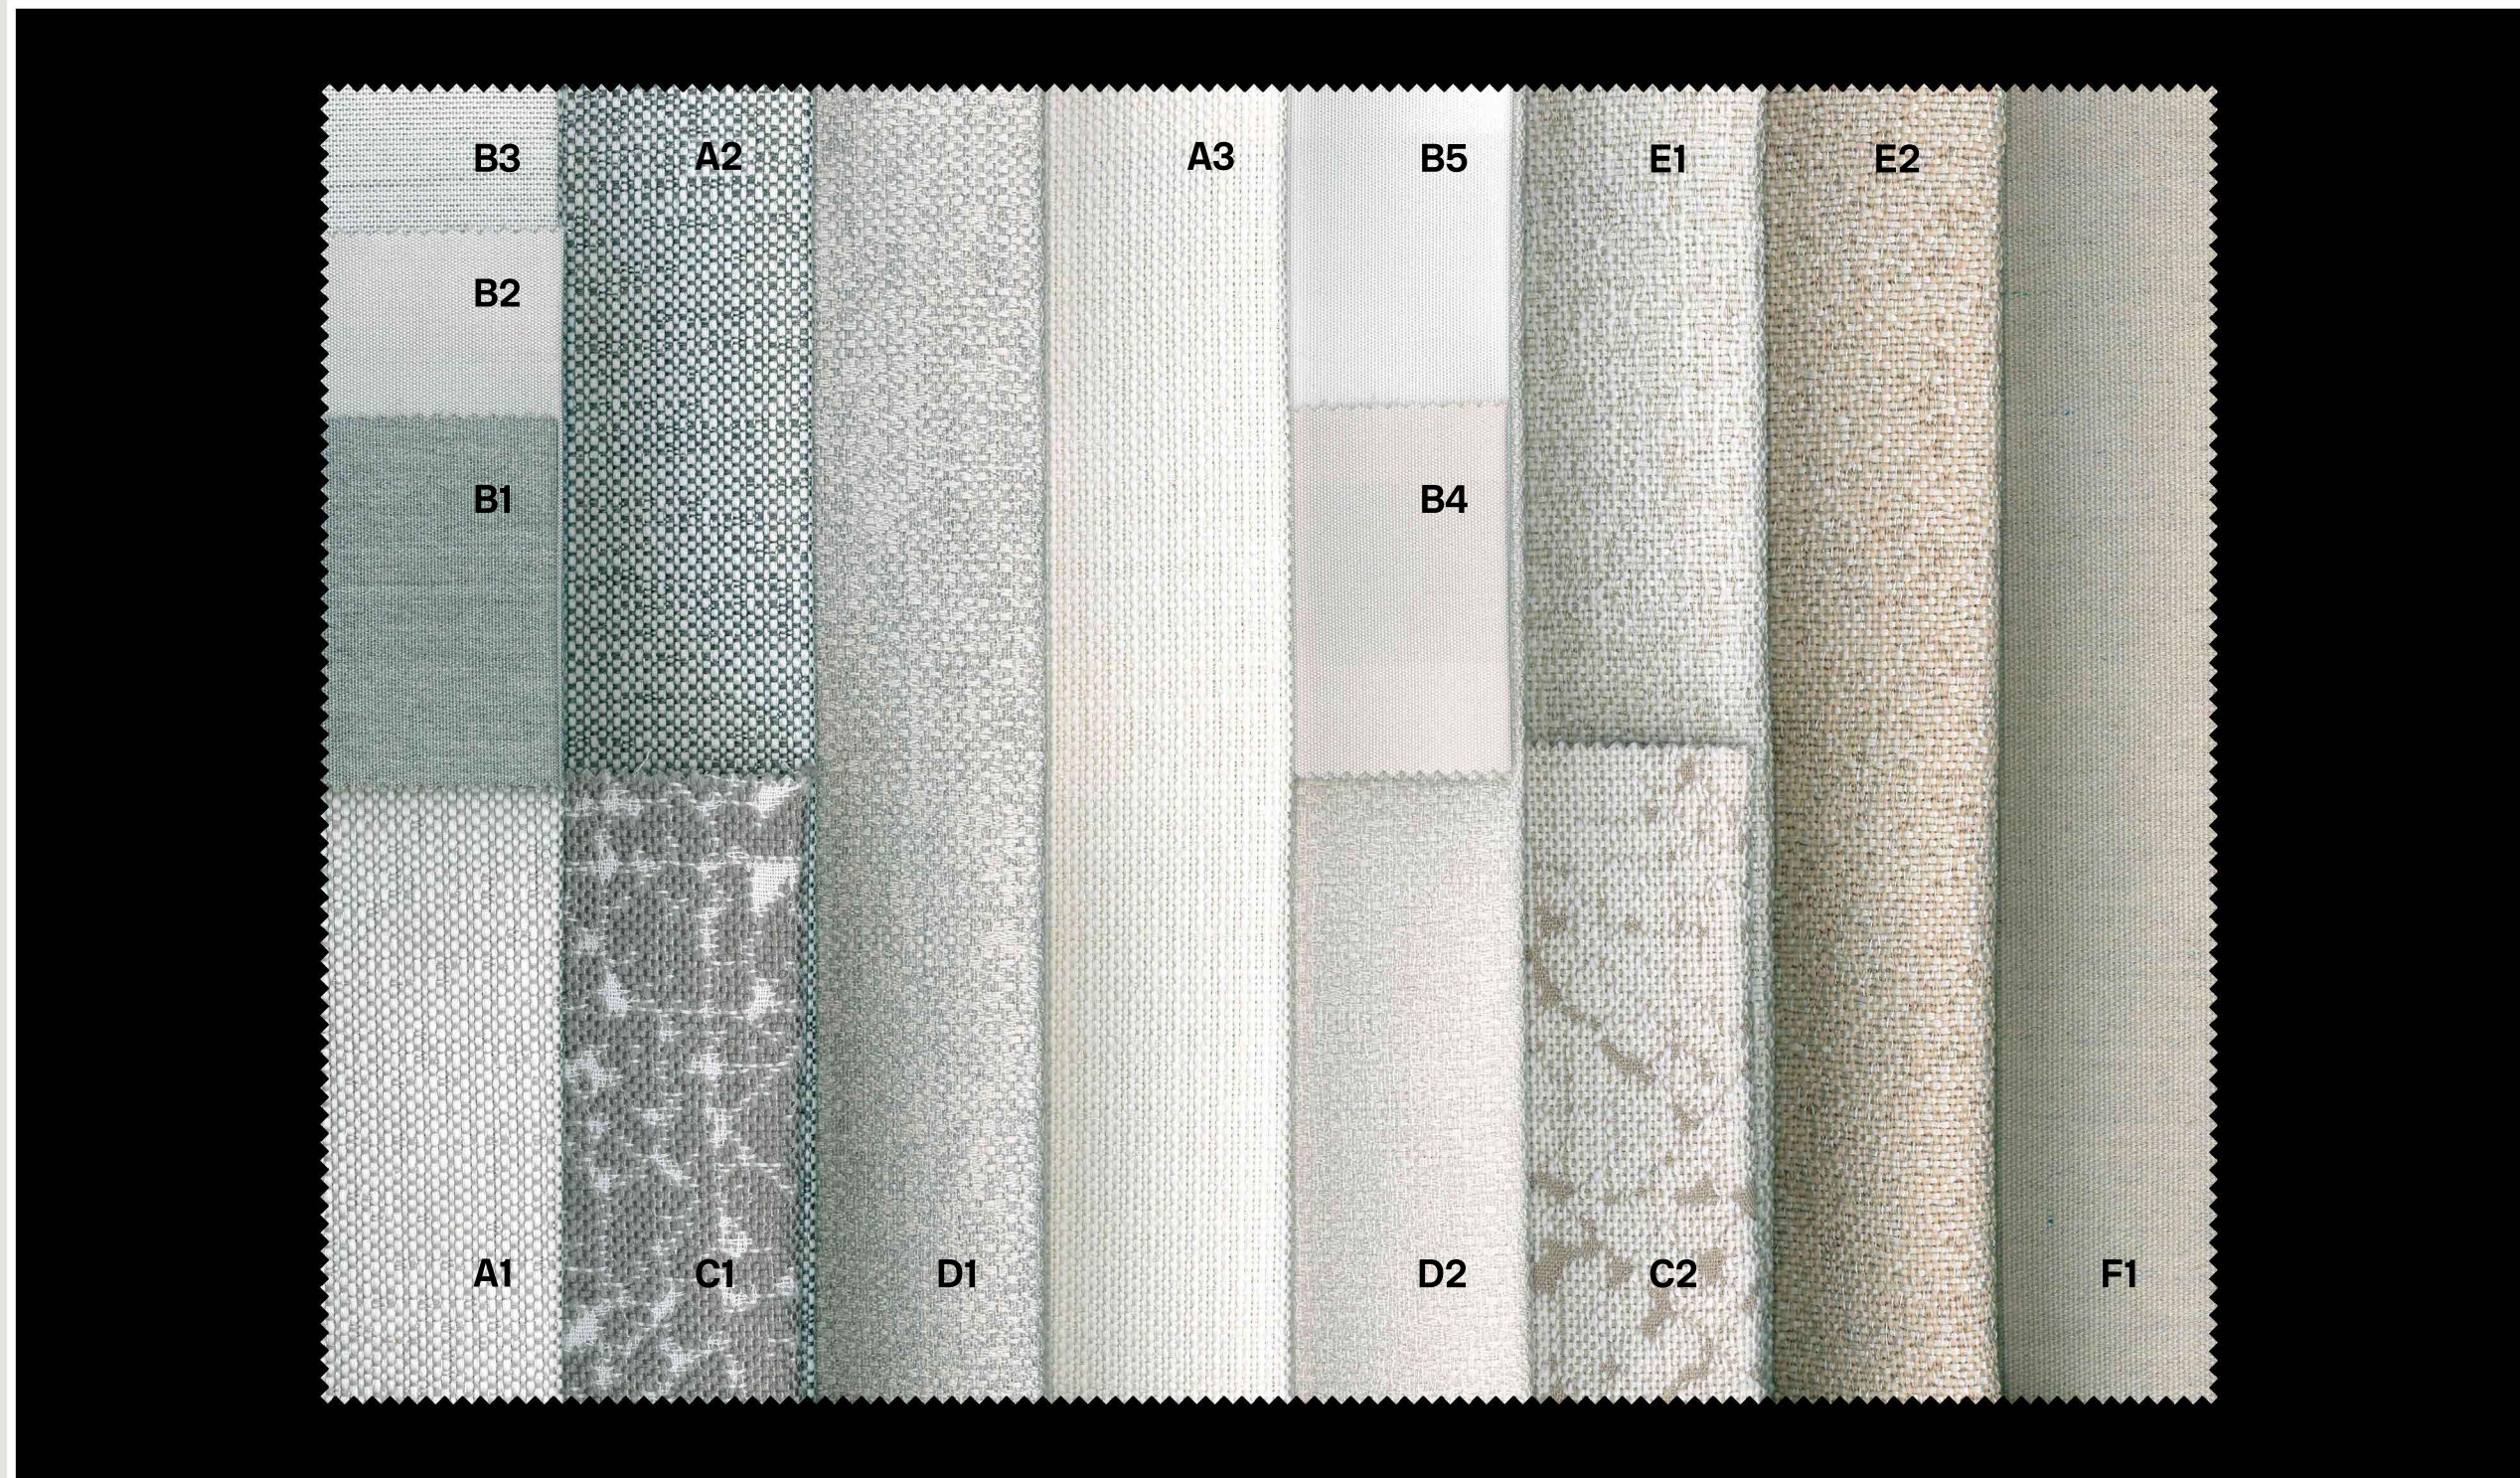

**saba™**

**— A personal  
living  
experience**

**— Outdoor Fabrics**

Cat. ROYAL (Frame & Sunny) / VIP (Bright) / EXTRA (Canvas, Dakar & Savane)

A1 — Savane col.349  
A2 — Savane col.350  
A3 — Savane col.235

B1 — Dakar col.3756  
B2 — Dakar col.3741  
B3 — Dakar col.3966  
B4 — Dakar col.5453  
B5 — Dakar col.5404

C1 — Sunny col.03  
C2 — Sunny col.01  
D1 — Bright col.194  
D2 — Bright col.193

E1 — Frame col.01  
E2 — Frame col.06  
F1 — Canvas col.006

Cat. ROYAL (Frame & Sunny) / EXTRA (Canvas, Dakar & Savane)

A4 — Savane col.140

C3 — Sunny col.07

E3 — Frame col.26

F2 — Canvas col.137

B6 — Dakar col.3989

C4 — Sunny col.06

E4 — Frame col.14

F3 — Canvas col.022

B7 — Dakar col.3969

C5 — Sunny col.09

E5 — Frame col.15

F4 — Canvas col.021

E6 — Frame col.30

Cat. VIP

A — 1537